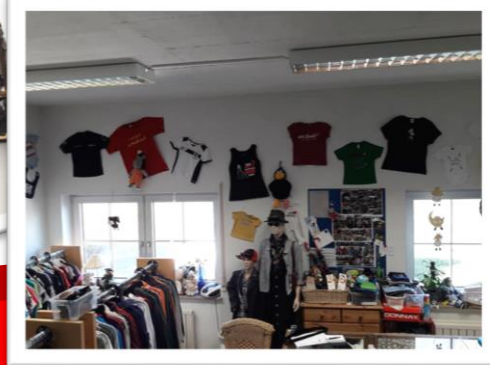

DRK Schorndorf
Lortzingstraße 48
73614 Schorndorf

WIR unterstützen die Kleiderstube für Bedürftige:

Hier könnte Ihre Firma
stehen!

Mit Ihrer Spende können auch Sie helfen!